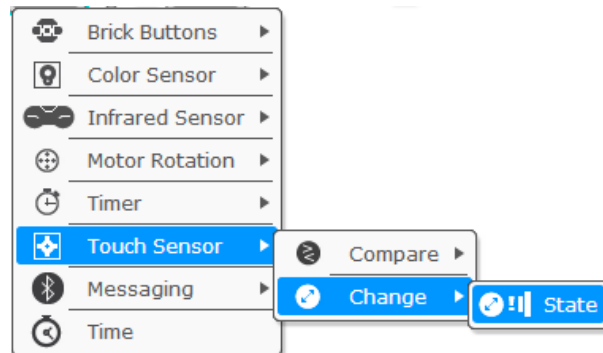

Valinta

Valintalohkokin on selkeä

Jos **vihreä**:
kulje 360 astetta
eteenpäin

Jos **musta**:
kulje yksi
kierros
taaksepäin

Jos **punainen**:
Kulje kaksi
sekuntia
eteenpäin