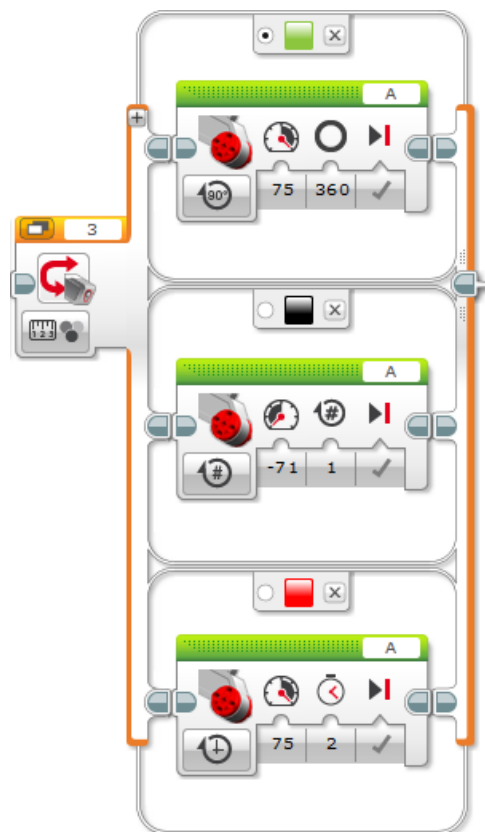

Valinta

Valintalohkokin on selkeä

Jos **vihreä**:
kulje 360 astetta
eteenpäin

Jos **musta**:
kulje yksi
kierros
taaksepäin

Jos **punainen**:
Kulje kaksi
sekuntia
eteenpäin