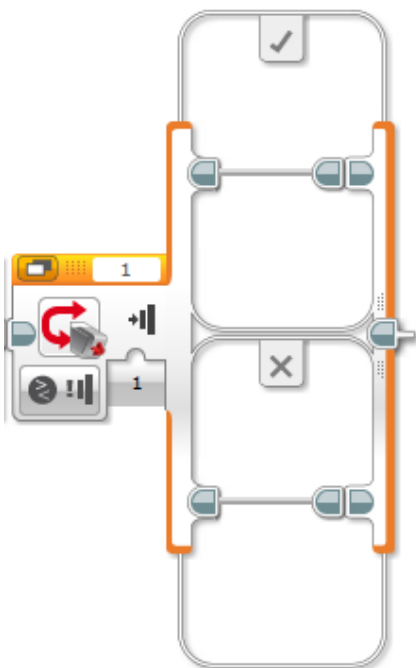

Valinta

Valintalohkokin on selkeä

Jos **vihreä**:
kulje 360 astetta
eteenpäin

Jos **musta**:
kulje yksi
kierros
taaksepäin

Jos **punainen**:
Kulje kaksi
sekuntia
eteenpäin