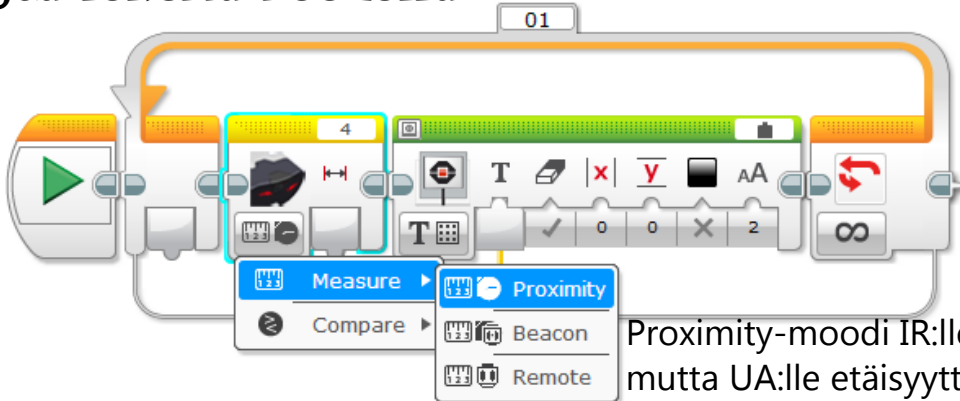

EV3

Etäisyysanturi

IR tai UA; eri näköiset
mutta samalla blokilla.

n. 250 cm UA

n. 70 cm IR

Näytä lukema ruudolla.

Proximity-moodi IR:lle näyttää lukua 0-100,
mutta UA:lle etäisyyttä millimetreinä..

Beacon-moodi löytää kaukosäätimen etäisyyden ja suunnan kaukosäätimestä!

Aja eteenpäin, kunnes 10 cm:n päässä seinästä